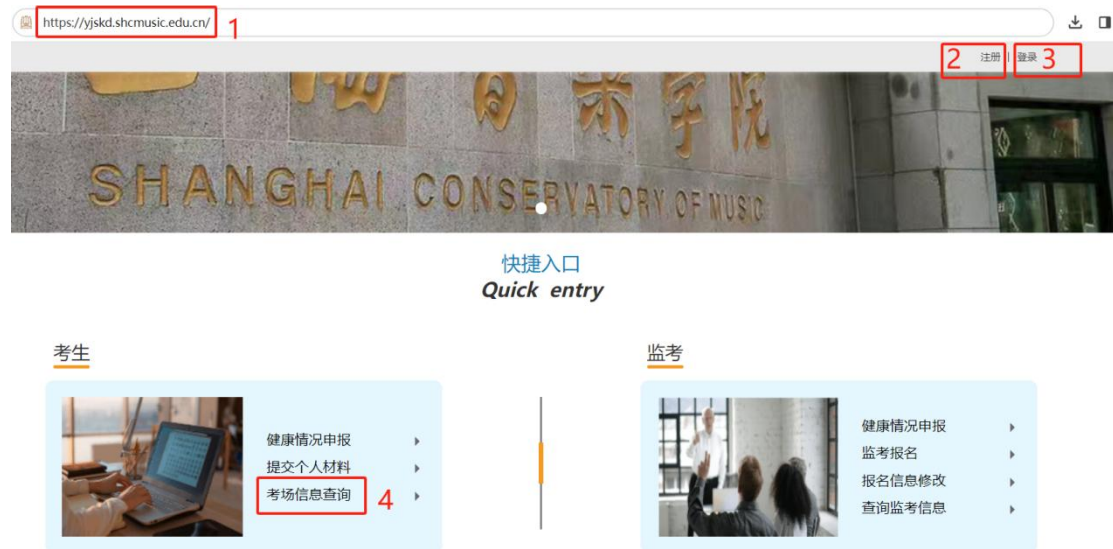

考场位置请查阅上音研招网《上海音乐学院考点（3124）考生须知（一）》，请从汾阳路 20 号大门进入专用考生通道，考试期间淮海路校门作封闭处理。

重要提醒：进入考点后，按规定时间进入考场，不得在考场外逗留，考生须主动配合按规定对其进行的身份验证核查、违规物品检查等。为了保证入场顺利，请考生不要穿戴含有金属的服装、鞋帽、配饰等。

二、特别提示

关于 2024 年硕士研究生招生考试期间就餐及休息场所安排，上音食堂为考生提供客饭就餐服务，届时学术厅开放供考生休息。具体位置参见“汾阳路校区场所分布图”。

附件一：上海音乐学院考点（3124）查询考场方式

1. 登录网址：<https://yjskd.shcmusic.edu.cn/>
2. 注册账号（有效证件号+可正常接收到注册验证码的手机号完成注册）
3. 登录（注册成功的证件号+密码完成登录）
4. 查看考场信息(点击左侧展开按钮可查看详细考场信息)

2

注册

* 证件类型

* 证件号码

* 手机号码

* 图形验证码